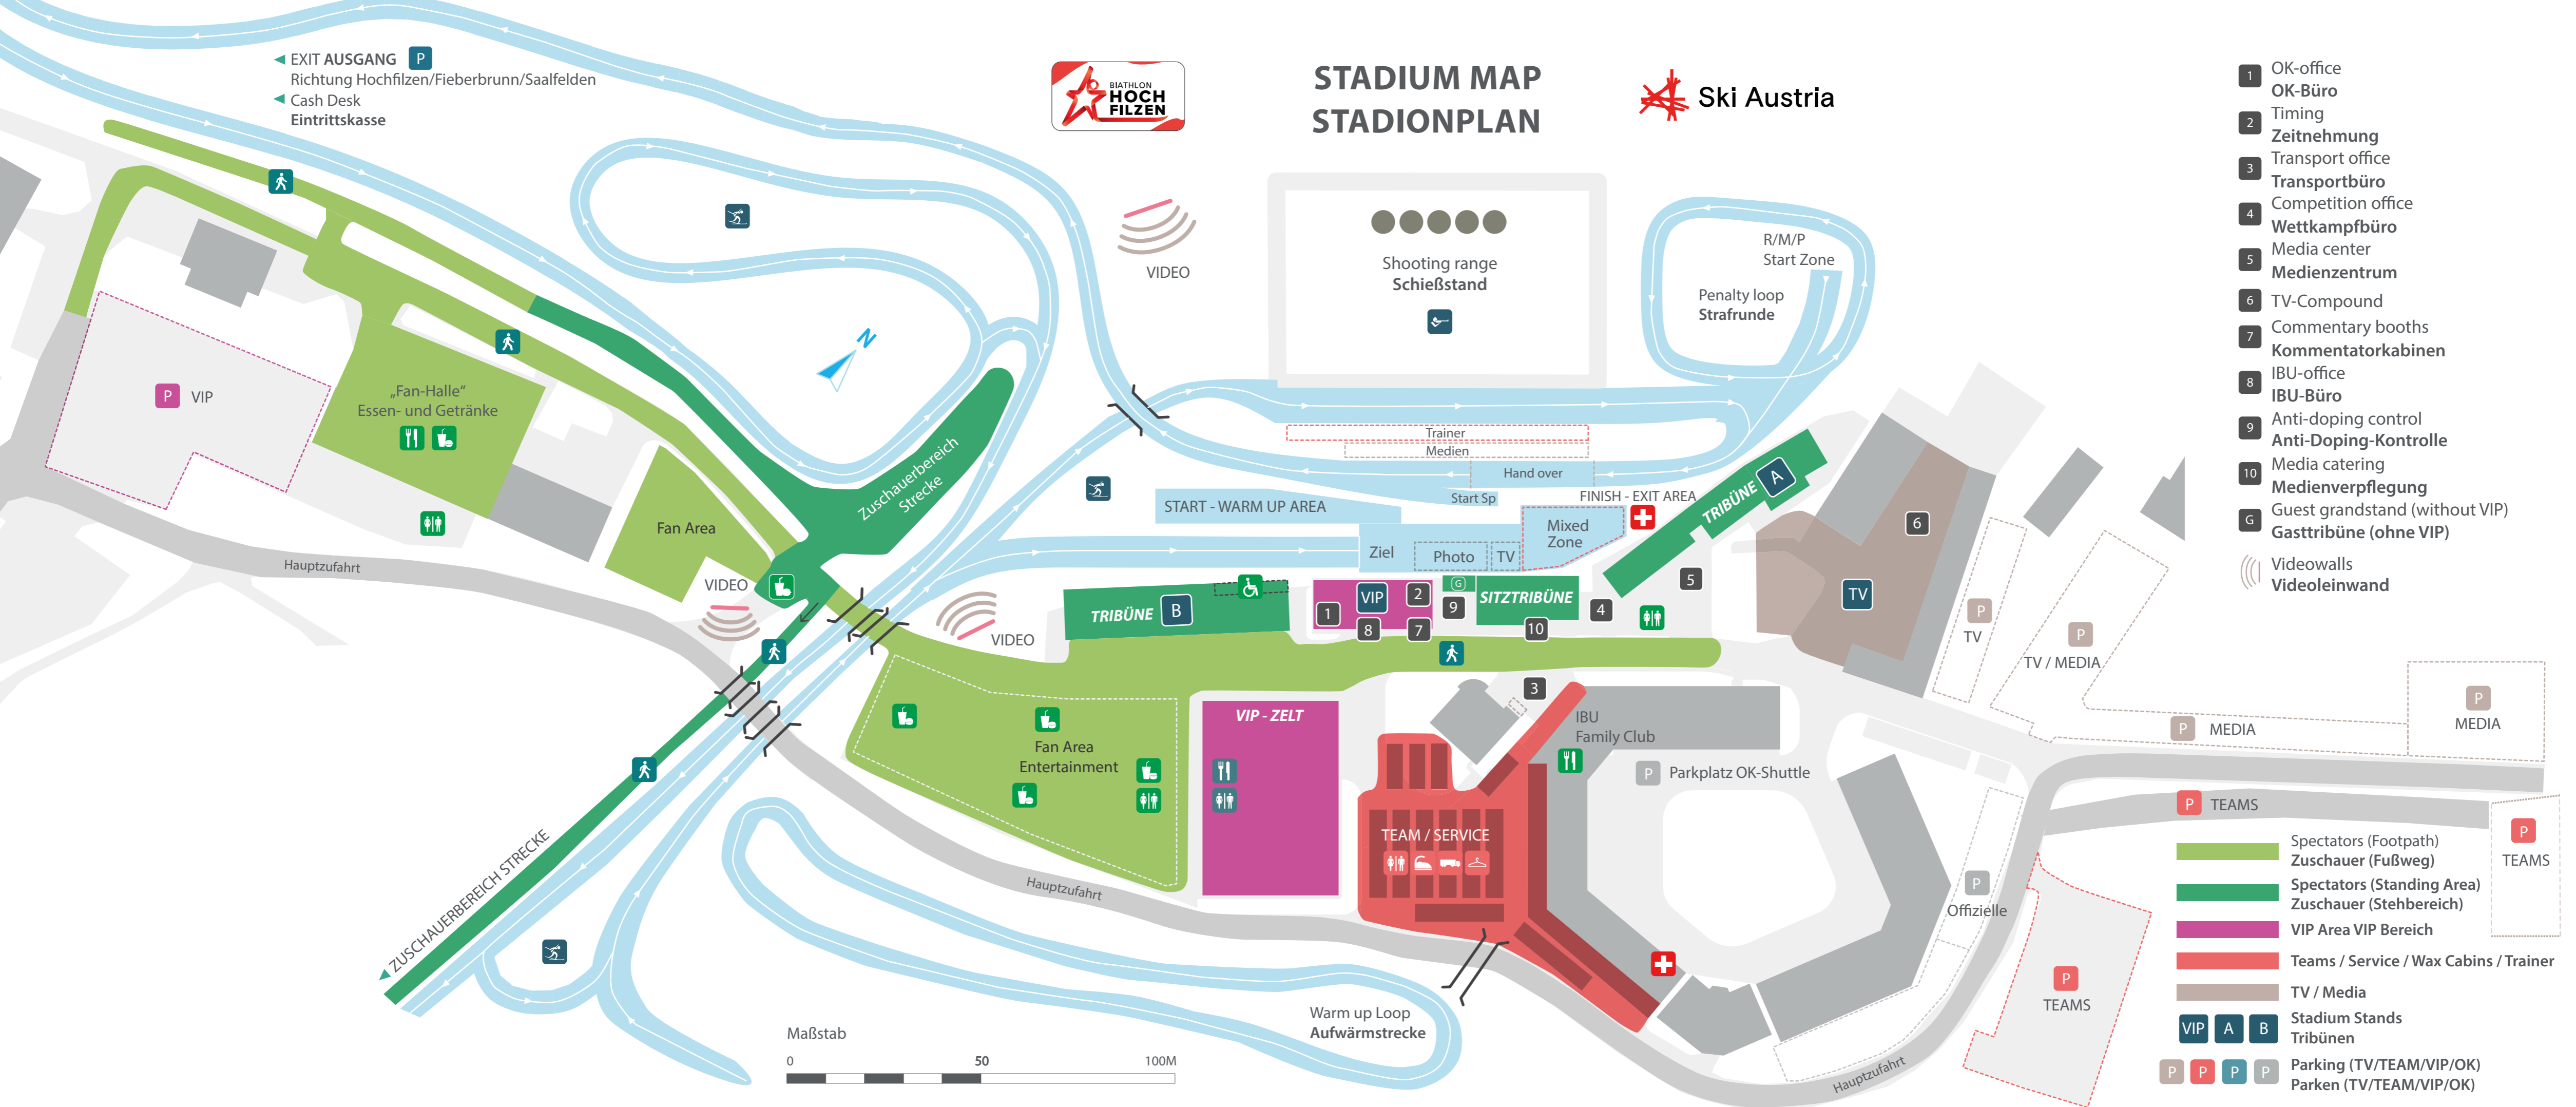

STADIUM MAP STADIONPLAN

- EXIT AUSGANG Richtung Hochfilzen/Fieberbrunn/Saalfelden
- Cash Desk
- Eintrittskasse

- 1 OK-office
- 2 OK-Büro
- 3 Timing
- 4 Zeitnehmung
- 5 Transport office
- 6 Transportbüro
- 7 Competition office
- 8 Wettkampfbüro
- 9 Media center
- 10 Medienzentrum
- 11 TV-Compound
- 12 Commentary booths
- 13 Kommentatorkabinen
- 14 IBU-office
- 15 IBU-Büro
- 16 Anti-doping control
- 17 Anti-Doping-Kontrolle
- 18 Media catering
- 19 Medienverpflegung
- 20 Guest grandstand (without VIP)
- 21 Gasttribüne (ohne VIP)
- 22 Videowalls
- 23 Videoleinwand

- Spectators (Footpath)
- Zuschauer (Fußweg)
- Spectators (Standing Area)
- Zuschauer (Stehbereich)
- VIP Area VIP Bereich
- Teams / Service / Wax Cabins / Trainer
- TV / Media
- Stadium Stands
- Tribünen
- Parking (TV/TEAM/VIP/OK)
- Parken (TV/TEAM/VIP/OK)